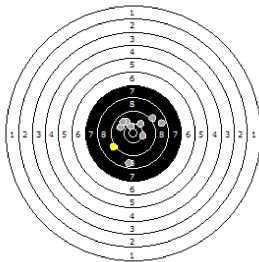

Serie 4

Volle Ringe	9	10	8	10	9	9	9	10	8	9	91 Ringe
Zehntel	9,8	10,4	8,7	10,2	9,1	9,9	9,8	10	8,7	9,1	95,7 Ringe
Teiler	882	475,9	1833,7	579,1	1487,8	829,4	955,7	724	1831,7	1453,3	-
Innenzehner:		X									Anzahl: 1